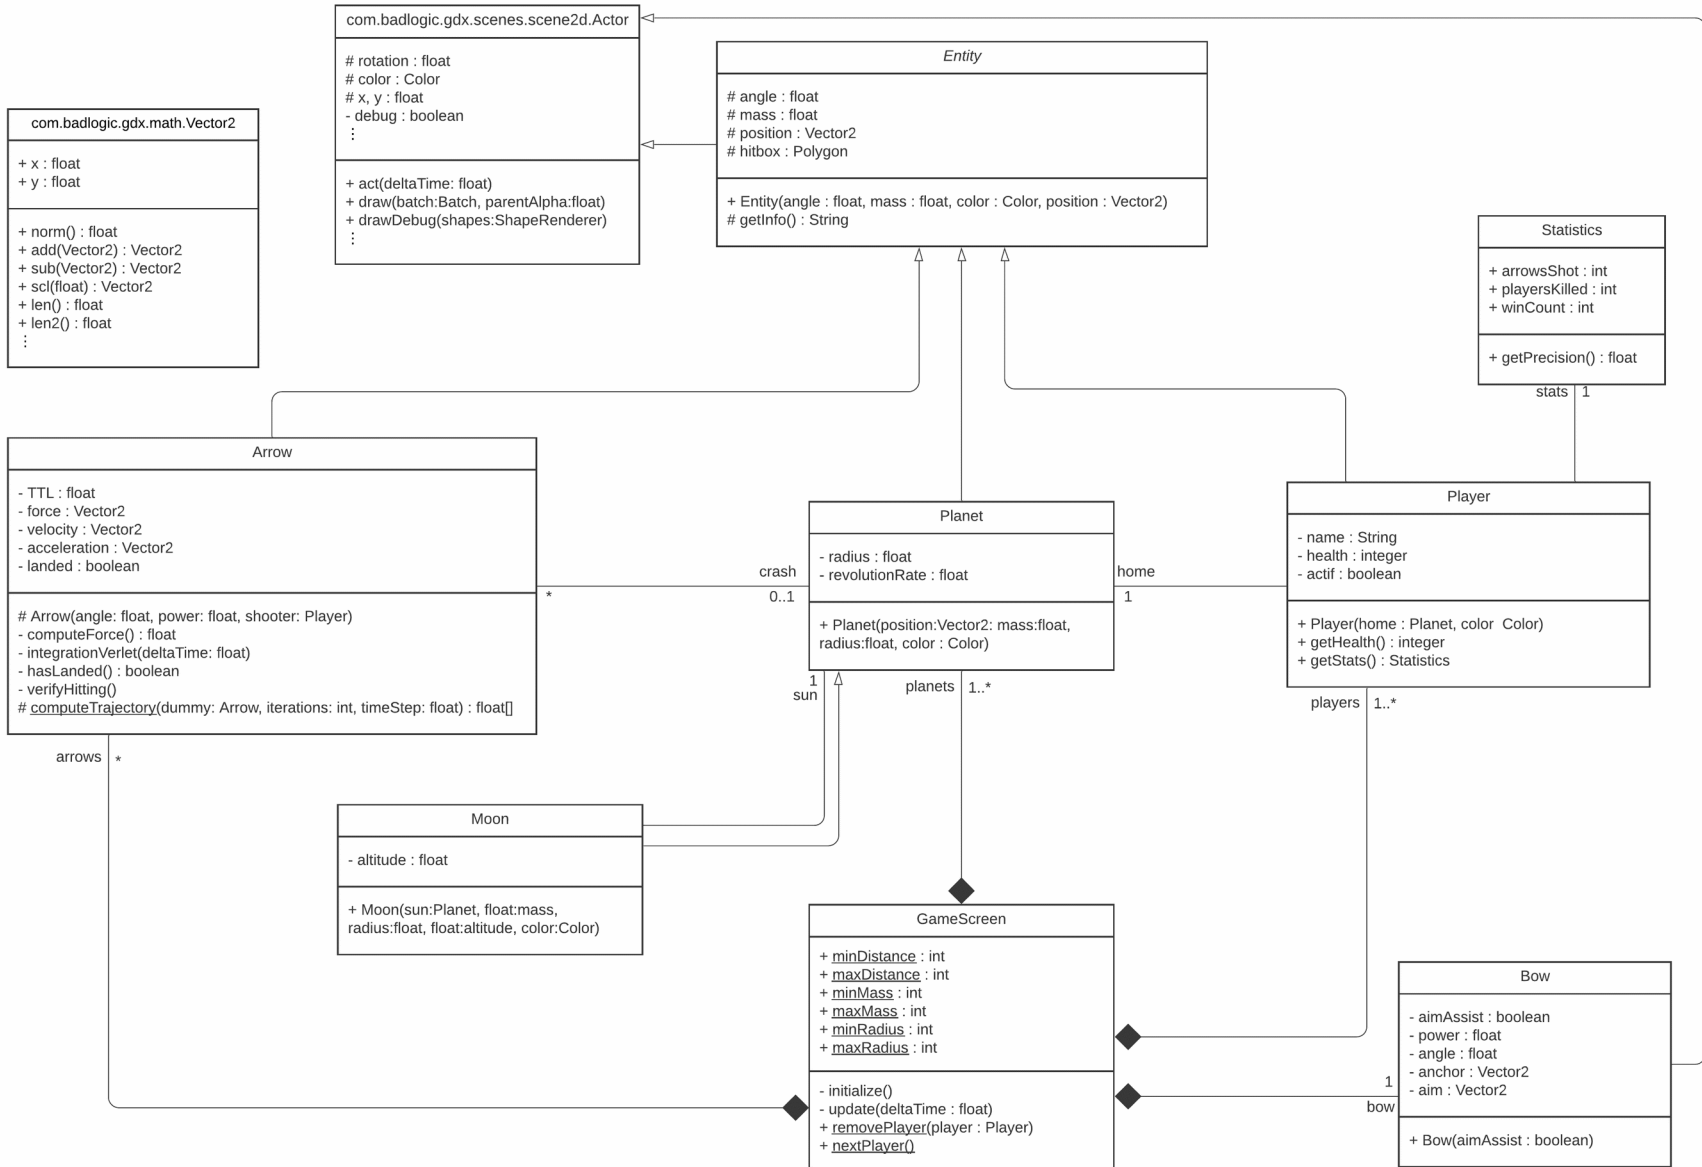

Sagittarius

Inspiration

SAGITTARIUS

Démo

Vision

valeur	Sagittarius : jeu d'arcade tour par tour														effort																																																																																																																																											
2500										Partie					500					Paramètres																																																																																																																																						
1000										Configurer Partie					1500					Jouer					200					Graphiques					150					Audio					150					Contrôles																																																																																																								
400										Mode de jeu					300					Joueurs					300					Environnement					900					Tirer une flèche					600					Se déplacer					100					Écran					100					Niveau de détails					75					Musique					75					Bruitages					50					Sensibilité					100					Raccourcis																																												
300										Multijoueur					100					Solo					100					Nom					200					Couleur					220					Planètes					80					Autres					500					Viser					400					Puissance					50					FPS					50					Résolution					50					Décors					50					Particules																																		
120										Nombre de joueurs					2					120					Nombre d'équipes					2					60					Tir alliés					1					50					Timer					1					50					Objectifs					5					80					Densité					1					80					Taille					2					60					Lunes					3					40					Asterodides					5					40					Gadgets					5				