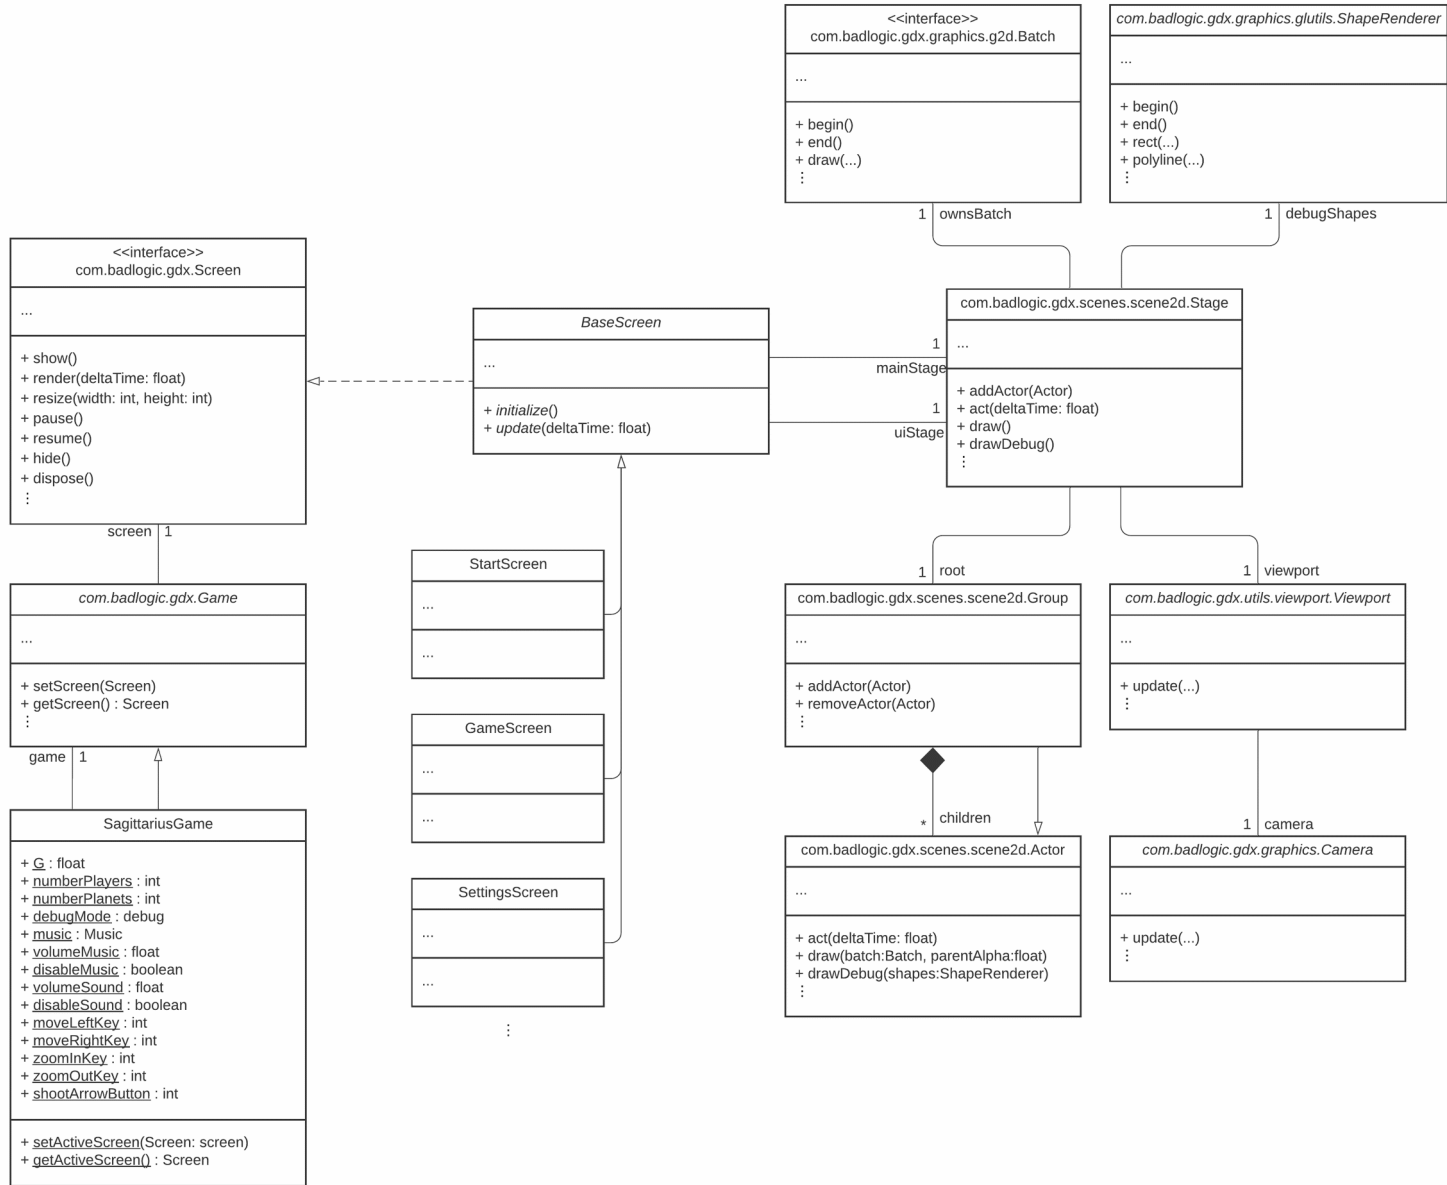

Sagittarius

Inspiration

SAGITTARIUS

Démo

Vision

valeur	Sagittarius : jeu d'arcade tour par tour														effort																																																																																																																																											
2500										Partie					500					Paramètres																																																																																																																																						
1000										Configurer Partie					1500					Jouer					200					Graphiques					150					Audio					150					Contrôles																																																																																																								
400										Mode de jeu					300					Joueurs					300					Environnement					900					Tirer une flèche					600					Se déplacer					100					Écran					100					Niveau de détails					75					Musique					75					Bruitages					50					Sensibilité					100					Raccourcis																																												
300										Multijoueur					100					Solo					100					Nom					200					Couleur					220					Planètes					80					Autres					500					Viser					400					Puissance					50					FPS					50					Résolution					50					Décors					50					Particules																																		
120										Nombre de joueurs					2					120					Nombre d'équipes					2					60					Tir alliés					1					50					Timer					1					50					Objectifs					5					80					Densité					1					80					Taille					2					60					Lunes					3					40					Asterodides					5					40					Gadgets					5				